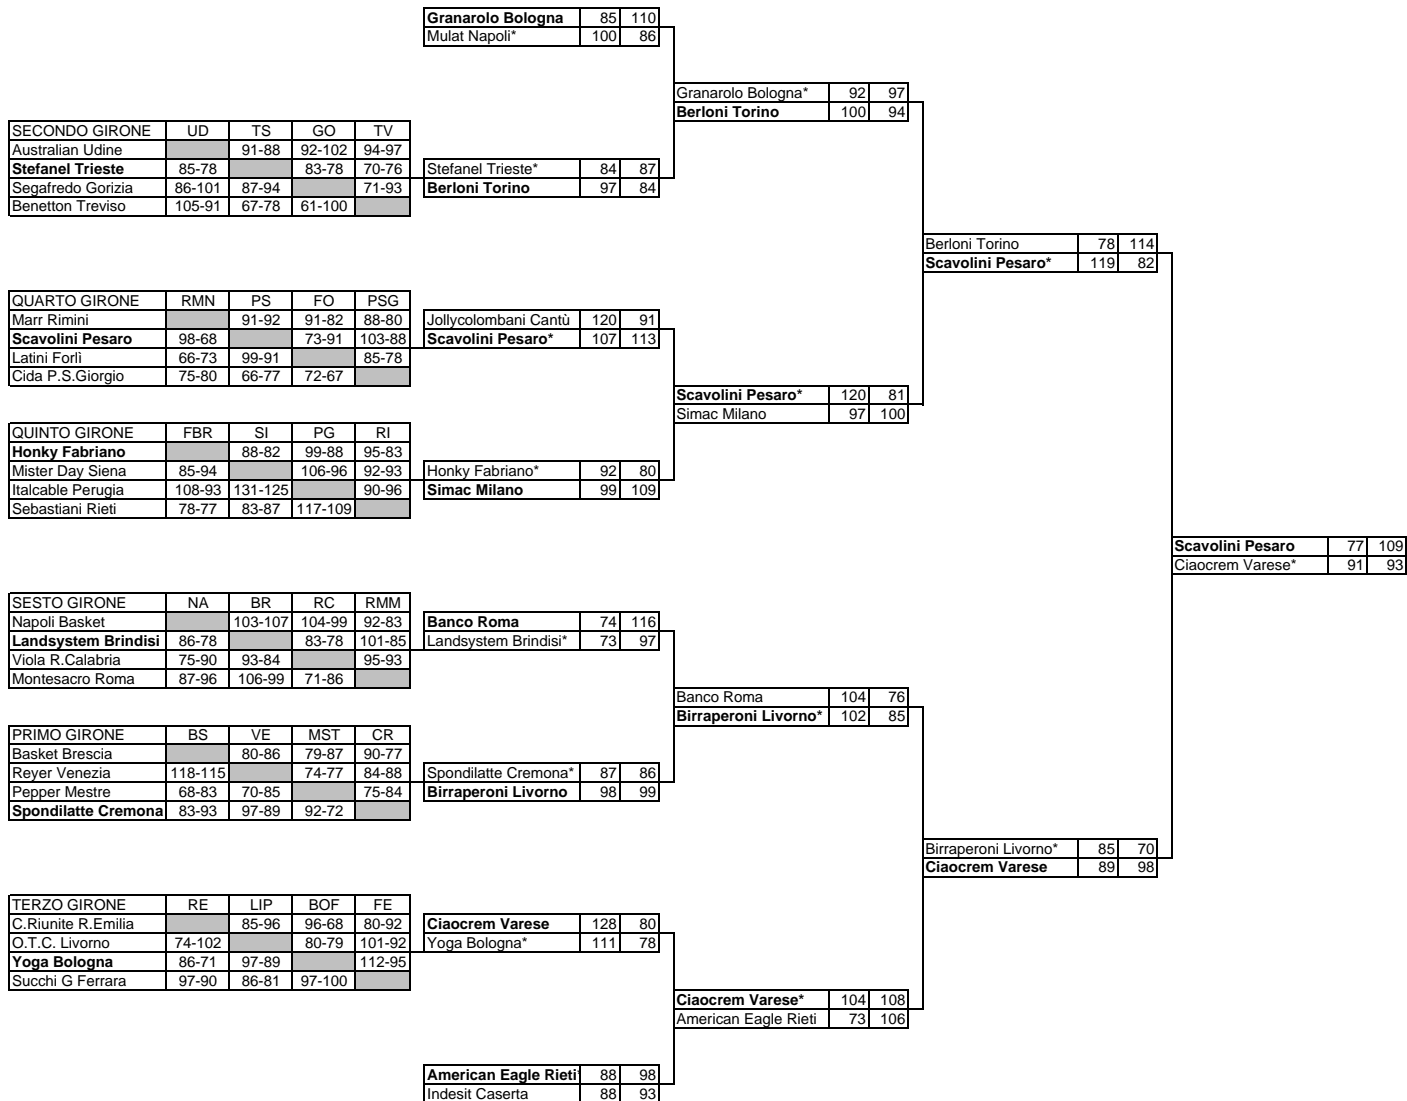

COPPA ITALIA 1984/85

VINCENTE

SCAVOLINI PESARO

GIRONI ELIMINATORI (9-16-19-23/9-3-10/10)

OTTAVI (18-25/10)

QUARTI (27/12-3/1)

SEMIFINALI (da 20/2 a 7/3)

FINALI (6-8/5/1985)

* = la squadra contrassegnata da asterisco ha giocato in casa la prima partita